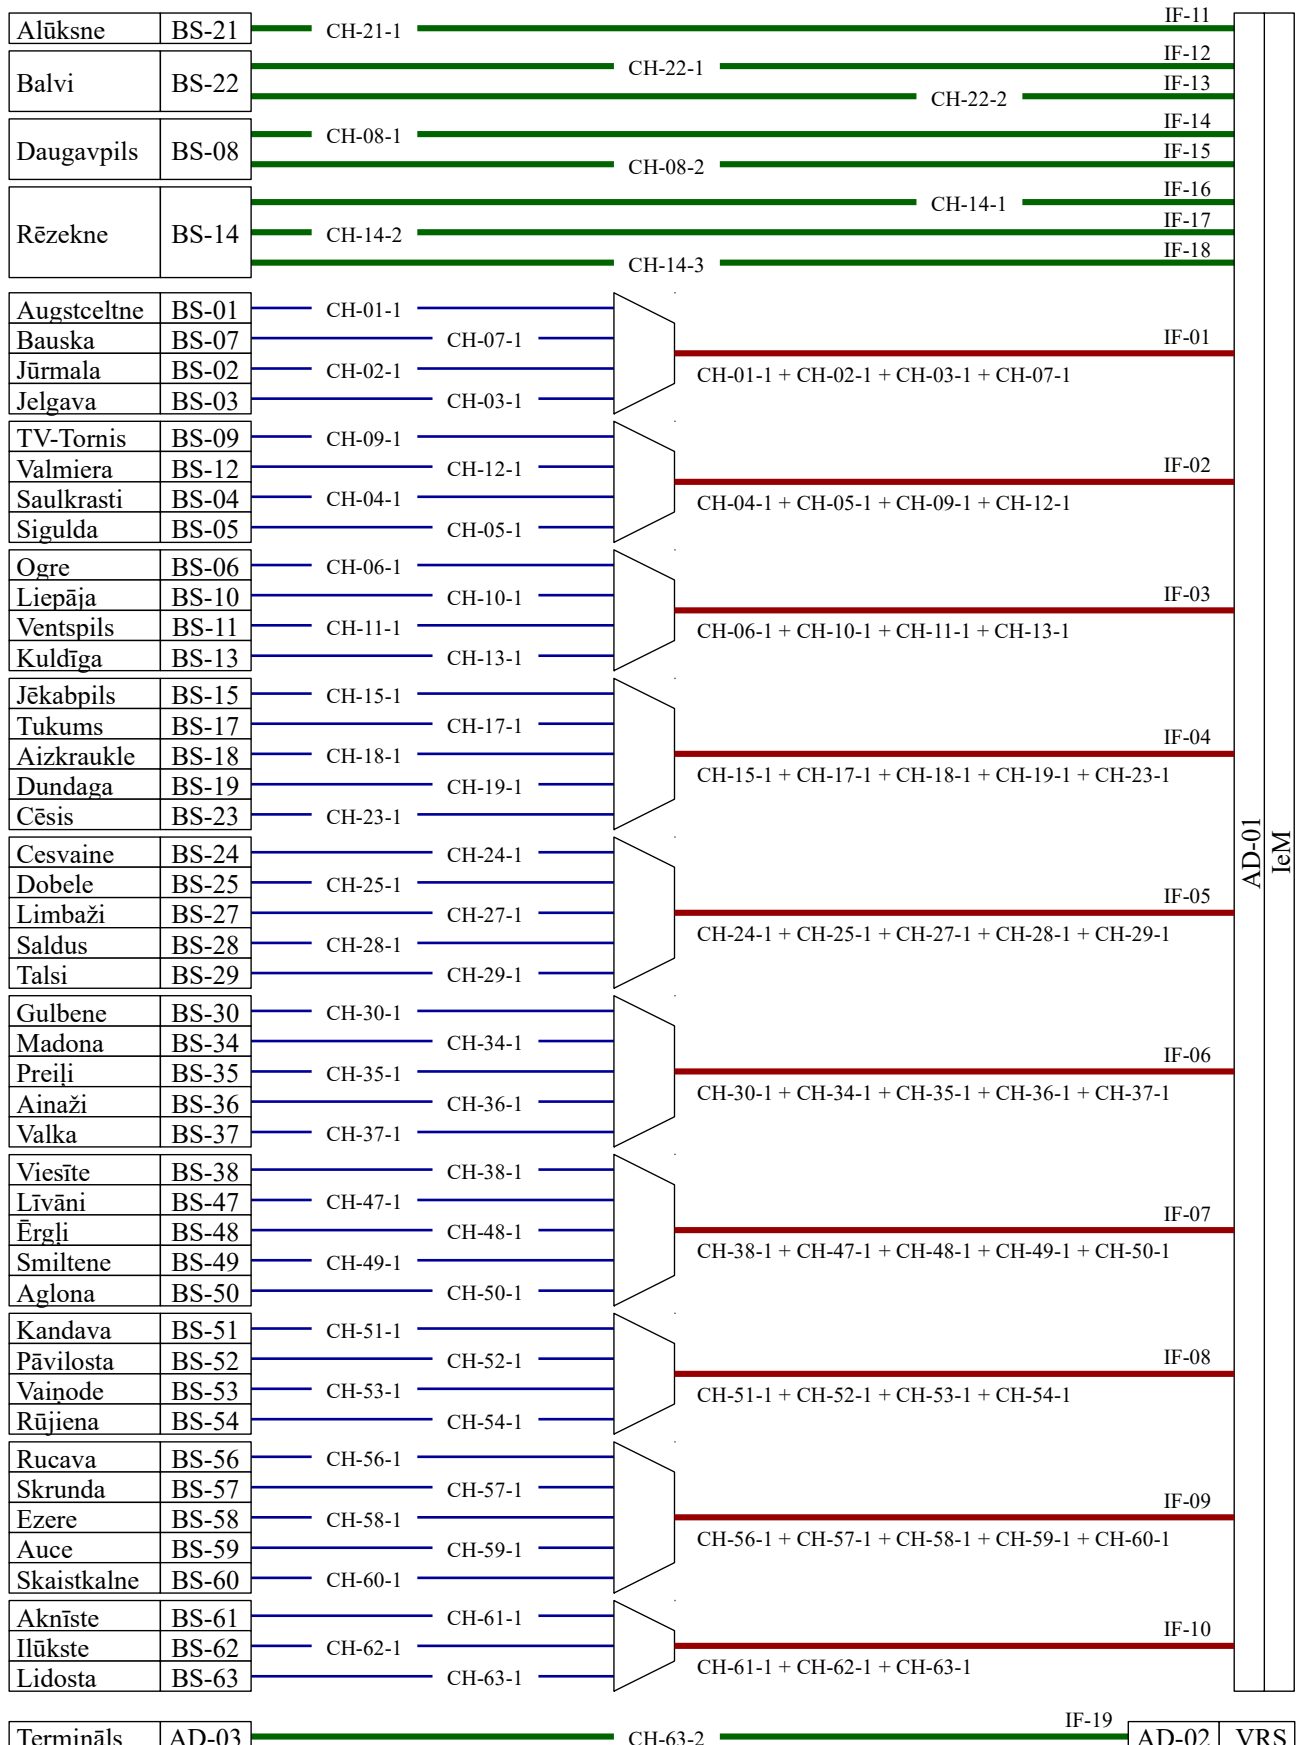

Kanālu loģiskā konfigurācija

AD-01
IeM